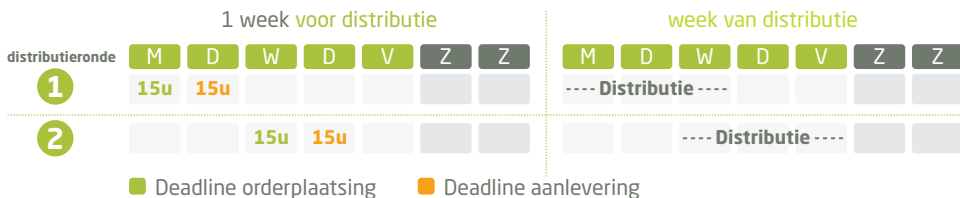

Standaardregeling

Uiterste tijdstippen voor orderplaatsing en aanlevering drukwerken.

Aanlevering van uw drukwerken moet tijdig worden ingepland en dit ten **minste 24 werkuren op voorhand** via onze online applicatie. Voor uw login gegevens kunt u terecht bij de Operational Accountmanager: T. +32 (0)2 756 51 06 / E. orderplanning@BDmyShopi.com

- Logistic Centre North: Van Laetestraat 4 - 9820 Merelbeke (NL)
- Logistic Centre South: Zone Industrie Wavre-Nord, Avenue Lavoisier 8b, 1300 Waver (BIL / FR / D)

Richtlijnen

1 Plaats uw orders **minimaal 24 uur** voor de aanlevering van uw drukwerken. Op die manier kunnen wij uw dossiers beter verwerken.

3 Voor partijen groter dan **1 miljoen exemplaren** hebben we minimum **50% van elke taalversie** nodig 24u voor de deadline.

2 Spreid de aanlevering van **grotere partijen (> 500.000)** in de tijd.

4 Voor opdrachten met 10 of meer **adreswissels** (repiquages) hebben wij de orderplaatsing en de aanlevering 24u vroeger nodig.

Feestdagenregeling

Gewijzigde orderplaatsing en aanlevering van drukwerken.

De orderplaatsing dient **minimaal 24 uur vóór de effectieve aanlevering** van de drukwerken te gebeuren.

WEEK	START OP	BIJZONDERHEID		AANLEVERING VOOR T1		AANLEVERING VOOR T2
01	01/01/2018	Nieuwjaar	di	26/12/2017	8u	do 28/12/2017 8u
14	02/04/2018	Paasmaandag	di	27/03/2018	8u	do 29/03/2018 8u
19	07/05/2018	Feest van de Arbeid	ma	30/04/2018	11u	do 03/05/2018 8u
20	14/05/2018	OLH Hemelvaart	ma	07/05/2018	15u	woe 09/05/2018 15u
21	21/05/2018	Pinksteren	di	15/05/2018	8u	do 17/05/2018 8u
29	16/07/2018	Permanentieperiode	di	10/07/2018	15u	geen 2^e bedeling
30	23/07/2018	Nationale Feestdag	ma	16/07/2018	15u	geen 2^e bedeling
31	30/07/2018	Permanentieperiode	di	24/07/2018	15u	geen 2^e bedeling
32	06/08/2018	Permanentieperiode	di	31/07/2018	15u	geen 2^e bedeling
34	20/08/2018	OLV Hemelvaart	ma	13/08/2018	15u	do 16/08/2018 15u
45	05/11/2018	Allerheiligen	ma	29/10/2018	15u	woe 31/10/2018 15u
52	24/12/2018	Kerstmis	di	18/12/2018	8u	do 20/12/2018 8u
01	31/12/2018	Nieuwjaar	ma	24/12/2018	15u	do 27/12/2018 15u
02	07/01/2019	Nieuwjaar	ma	31/12/2018	15u	do 03/01/2019 15u