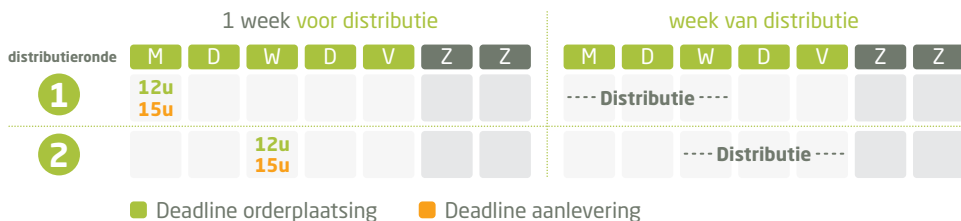

Standaardregeling

Uiterste tijdstippen voor orderplaatsing en aanlevering drukwerken.

Voor een **distributie op maat** neemt u contact op met onze accountmanagers op het nummer **02 756 51 51**. Zij vertellen u waar en wanneer het mogelijk is om uw drukwerk te verspreiden en welke deadlines hiervoor gelden.

Richtlijnen

1. 1 Plaats uw orders **minimaal 24 uur** voor de aanlevering van uw drukwerken. Op die manier kunnen wij uw dossiers beter verwerken.
2. 2 Spreid de aanlevering van **grotere partijen (> 500.000)** in de tijd.
3. 3 Voor partijen groter dan **1 miljoen exemplaren** hebben we minimum **50% van elke taalversie** nodig 24u voor de deadline.
4. 4 Voor opdrachten met 10 of meer **adreswissels** (repiquages) hebben wij de orderplaatsing en de aanlevering 24u vroeger nodig.

Feestdagenregeling

Gewijzigde orderplaatsing en aanlevering van drukwerken.

De orderplaatsing dient **minimaal 24 uur vóór de effectieve aanlevering** van de drukwerken te gebeuren.

WEEK	START OP	BIJZONDERHEID	AANLEVERING VOOR T1	AANLEVERING VOOR T2
01	01/01/2018	Nieuwjaar	vrij 22/12/2017 8u	woe 27/12/2017 8u
14	02/04/2018	Paasmaandag	ma 26/03/2018 8u	woe 28/03/2018 8u
19	07/05/2018	Feest van de Arbeid	vrij 27/04/2018 12u	woe 02/05/2018 8u
20	14/05/2018	OLH Hemelvaart	vrij 04/05/2018 15u	di 08/05/2018 15u
21	21/05/2018	Pinksteren	ma 14/05/2018 8u	woe 16/05/2018 8u
29	16/07/2018	Permanentieperiode	ma 09/07/2018 15u	geen 2^e bedeling
30	23/07/2018	Nationale Feestdag	vrij 13/07/2018 15u	geen 2^e bedeling
31	30/07/2018	Permanentieperiode	ma 23/07/2018 15u	geen 2^e bedeling
32	06/08/2018	Permanentieperiode	ma 30/07/2018 15u	geen 2^e bedeling
34	20/08/2018	OLV Hemelvaart	vrij 10/08/2018 15u	di 14/08/2018 15u
45	05/11/2018	Allerheiligen	vrij 26/10/2018 15u	di 30/10/2018 15u
52	24/12/2018	Kerstmis	ma 17/12/2018 8u	woe 19/12/2018 8u
01	31/12/2018	Nieuwjaar	vrij 21/12/2018 15u	woe 26/12/2018 15u
02	07/01/2019	Nieuwjaar	vrij 28/12/2018 15u	woe 02/01/2019 15u